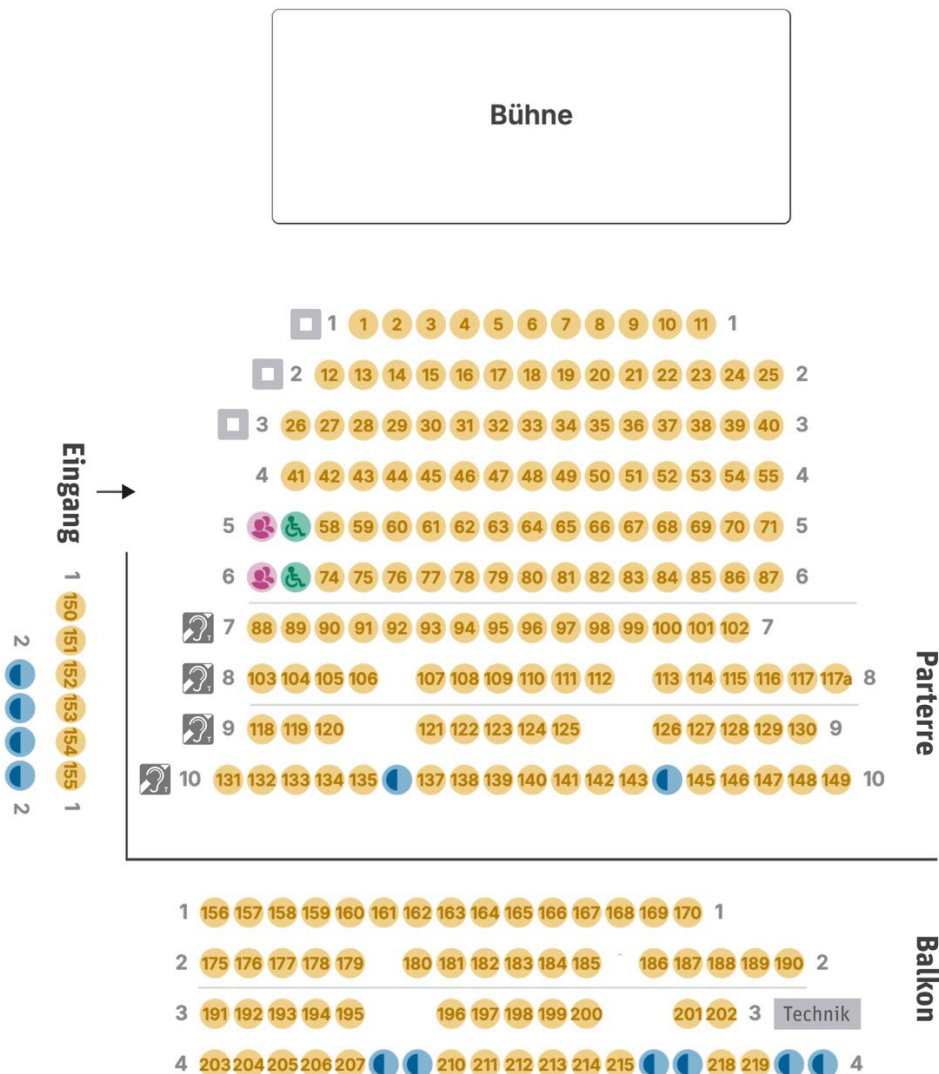

Saalplan Kleintheater Luzern

- Regulärer Sitzplatz (Einheitspreis)
- Rollstuhlplatz
- Begleitperson Rollstuhl
- Hintersäulenplatz mit eingeschränkter Sicht (nur an der Tageskasse erhältlich)
- Sitzreihen 7–10 sind mit einer induktiven Höranlage ausgestattet.
- Geeignete Sitzplätze für Menschen mit einer Sehbehinderung oder für gute Sicht auf die Gebärdenübersetzung in den Reihen 1–3.

- Bei inklusiven Anlässen sind geeignete Sitzplätze für verschiedene Anspruchsgruppen reserviert sowie zusätzliche Rollstuhlplätze verfügbar. Reservation via Vorverkauf.
- Der Zugang zu den Sitzreihen führt mindestens über 1 Treppenstufe, ausgenommen Reihe 7 und Rollstuhlplätze.
- Reihe 8 bietet Beinfreiheit und gute Zugänglichkeit.
- Reihen 7, 9 sowie Balkon 1 und 3 sind mit Tischli und fix eingebauten Stühlen ausgestattet. Sie bieten eingeschränkte Bewegungsfreiheit.
- Je nach Veranstaltung sind Abweichungen der Bestuhlung sowie Stufung bei den Sitzplätzen 1–87 möglich.