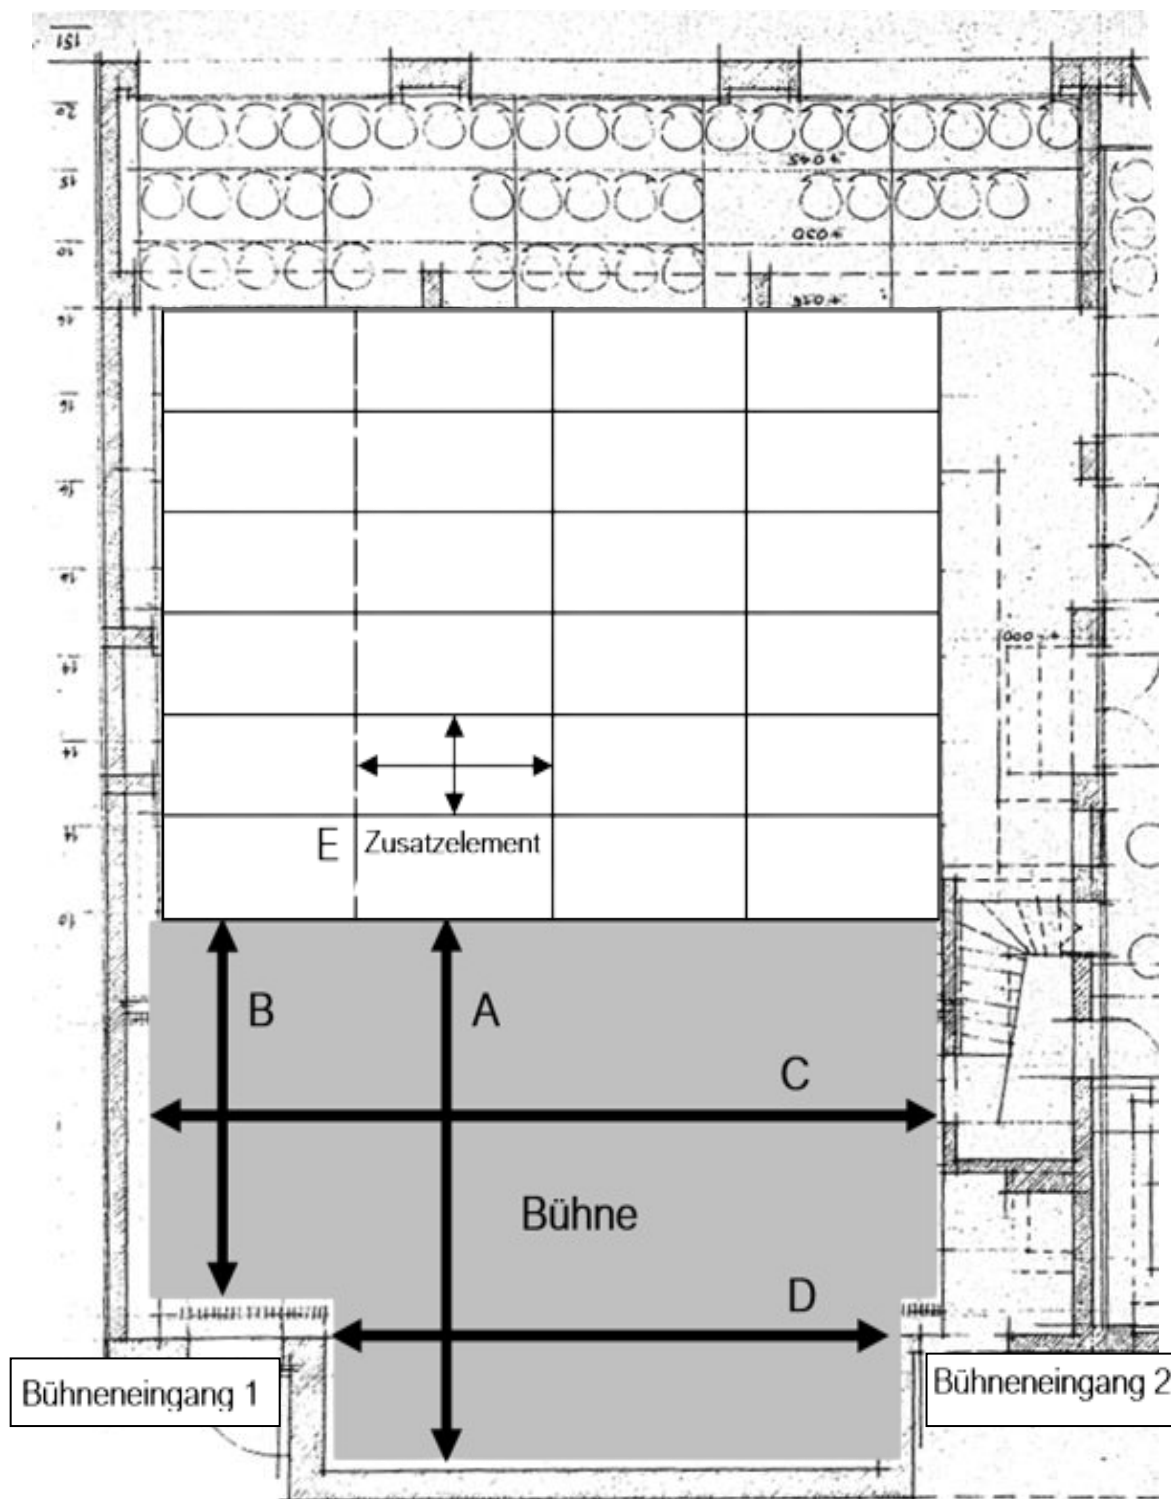

Bühnenplan

A Bühnentiefe Mitte: 4.60m
B Bühnentiefe Seite: 3.17m
C Bühnenbreite vorne: 8.00m
D Bühnenbreite hinten: 5.90m
E Zusatzelemente: 0.95m x 2m

Höhe bis Lichtgasse: 4.00m
Bühnenhöhe: 0.76m
Hofeinfahrt: 2.60m x 3.10m
Bühneneingänge: 0.92m x 2.00m
Haupteingang: 1.80m x 2.10m